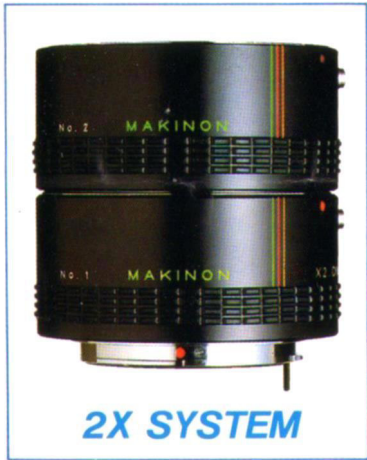

Makinon

Note: Makinon 500 mm catadioptric lenses are not available for Nikon FA due to the structural reason of its top part.

Beachte: Makinon-Spiegeltele 500 mm sind bedingt durch ihre Bauweise an der Nikon-FA nicht verwendbar.

Nota: Los objetivos espejo Makinon de 500 mm. no pueden adaptarse a la Nikon FA debido a la especial estructura de su parte superior.

Note: Les objectifs catadioptriques Makinon 500 mm ne sont pas disponibles pour le Nikon FA, en raison de la structure de sa partie supérieure.

OBS: Makinon 500 mm spegeltele objektiv passar ej Nikon FA.