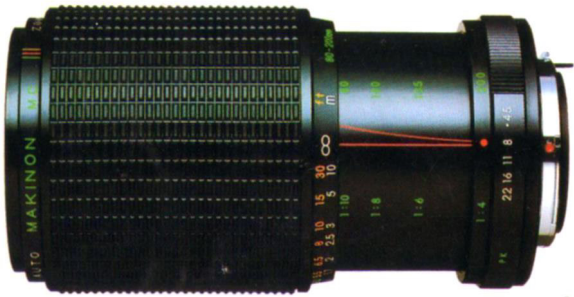

Makinox lenses are available for all camera mounts shown below :

Makinox-Objektive sind mit folgenden Camera-Anschlüssen lieferbar :

Los objetivos Makinox estn disponibles para todas las cmaras que se indican a continuacin :

Les objectifs Makinox sont disponibles pour toutes les montures des appareils cits ci-dessous :

Makinox objektiv finns med fljande kamerafattningar :

for, fr, para, pour, fr,

Canon **Nikon**
Contax **Olympus**
Fujica-X **Pentax-K**
Konica **P-42**
Minolta **Yashica**

Makinox

MAKINA OPTICAL CO., LTD.

13-10, Hiratsuka 1 chome, Shinagawa-ku, Tokyo, 142, Japan
Phone: (03)787-5363 Cable Address: MAKINAFOTO TOKYO
Telex: MAKINAR J25397